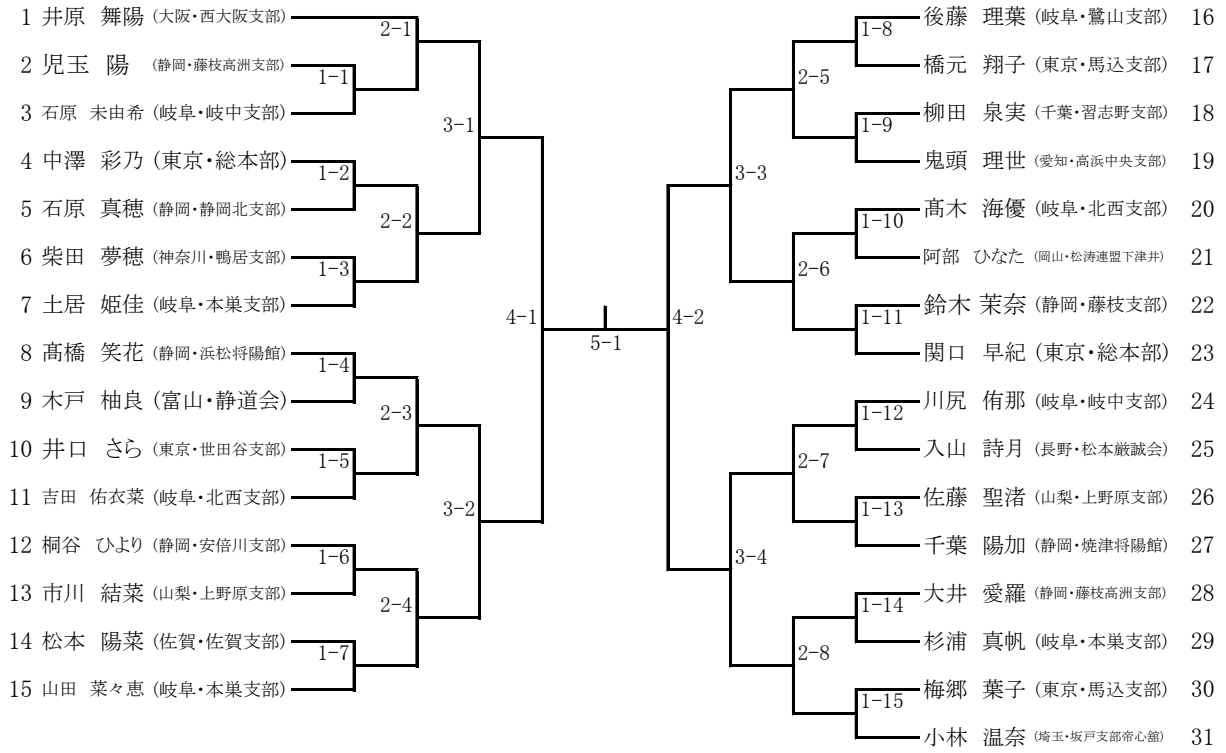

小学校4年生女子組手