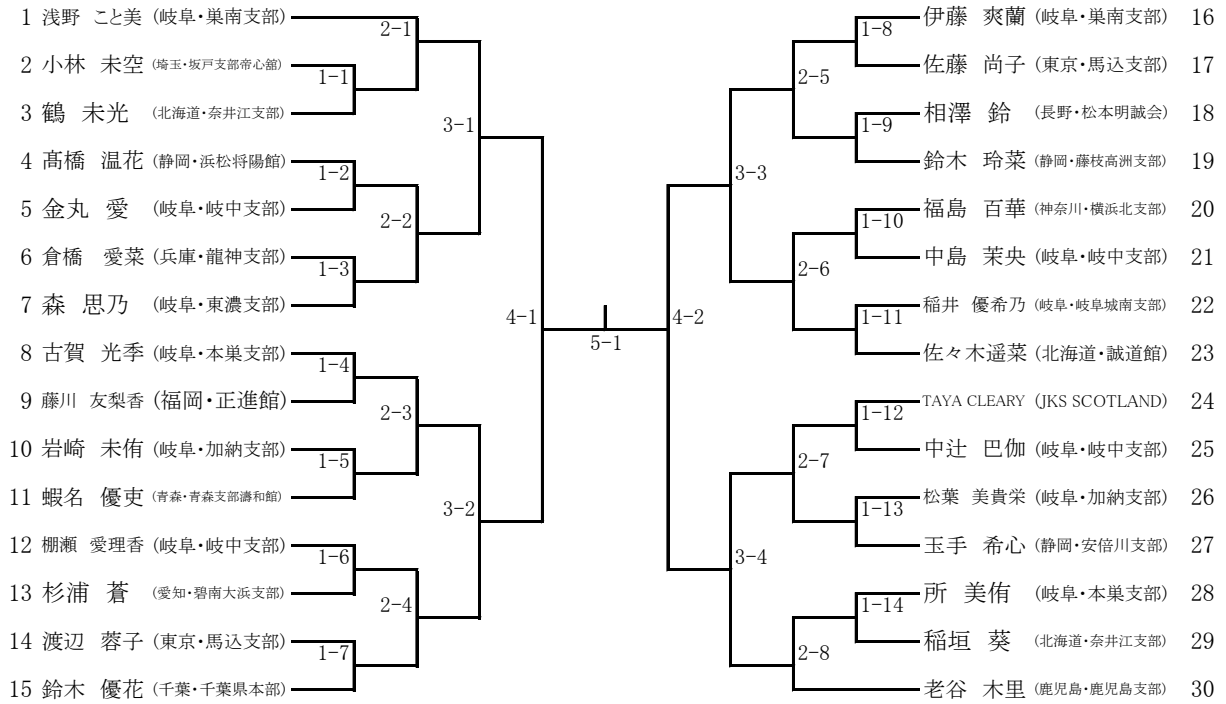

中学校1年生女子組手