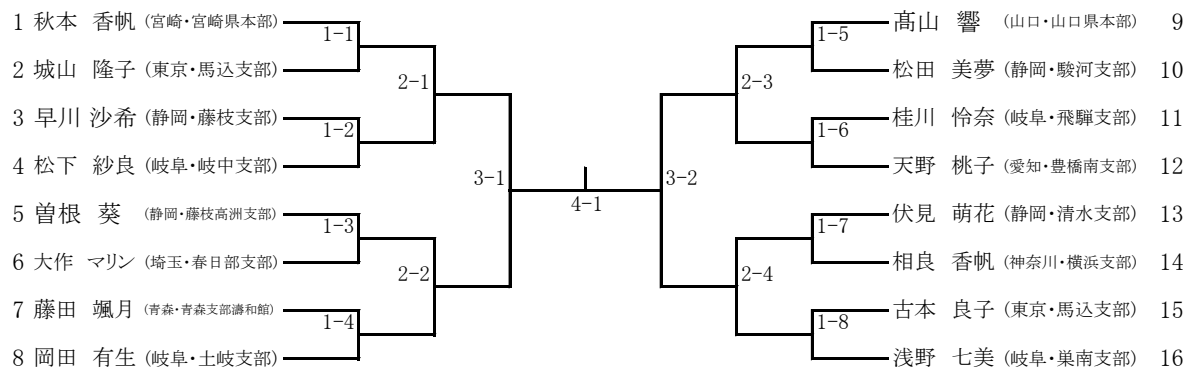

中学校3年生女子組手