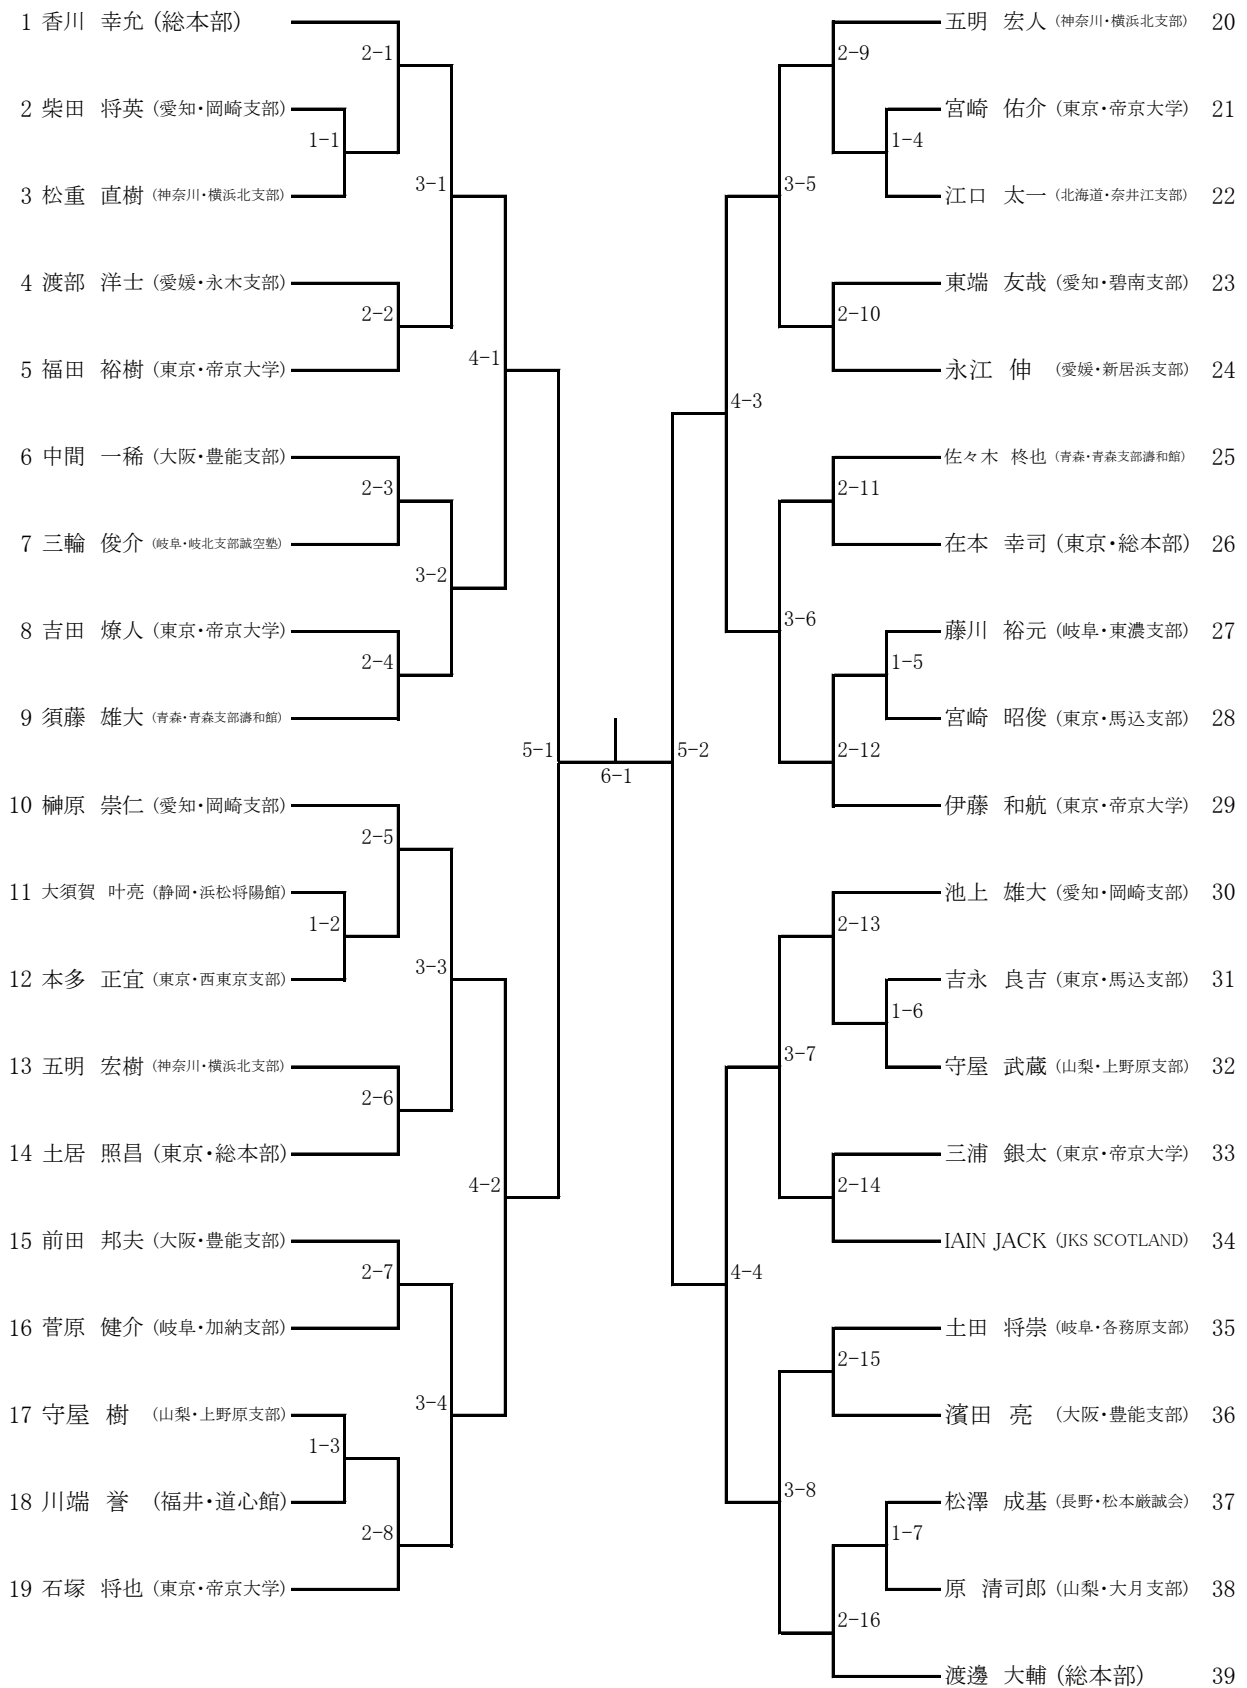

一般女子型

一般女子組手

一般男子型

一般男子組手

一般二部女子型

一般二部女子組手

一般二部男子型

一般二部男子組手

一般三部女子型

- 1 夏賀 則子 (静岡・藤枝支部)
- 2 ANNE HIGGINS (JKS SCOTLAND)
- 3 皆尾 美都 (島根・浜田支部)
- 4 小林 美保子 (愛知・碧南大浜支部)
- 5 河瀬 久代 (大阪・大阪府本部)
- 6 高谷 優子 (青森・青森支部濤和館)

一般三部女子組手

- 1 皆尾 美都 (島根・浜田支部)
 - 2 ANNE HIGGINS (JKS SCOTLAND)
- 

一般三部男子型

一般三部男子組手

一般四部型

一般五部型

- 1 柏原 義弘 (広島・広島県本部)
- 2 菊地 将元 (静岡・焼津将陽館)
- 3 下西 安雄 (大阪・大阪府本部)
- 4 杉山 孟 (岐阜・飛騨支部)
- 5 増田 誠二 (静岡・西焼津支部)
- 6 竹野 信次 (広島・広島県本部)
- 7 白川 正視 (富山・静道会)
- 8 安森 健司 (広島・広島県本部)
- 9 早川 一幸 (岐阜・飛騨支部)
- 10 今泉 日出海 (佐賀・佐賀支部)
- 11 田辺 智弘 (静岡・清水支部)
- 12 中川 好喜 (福岡・若松支部)