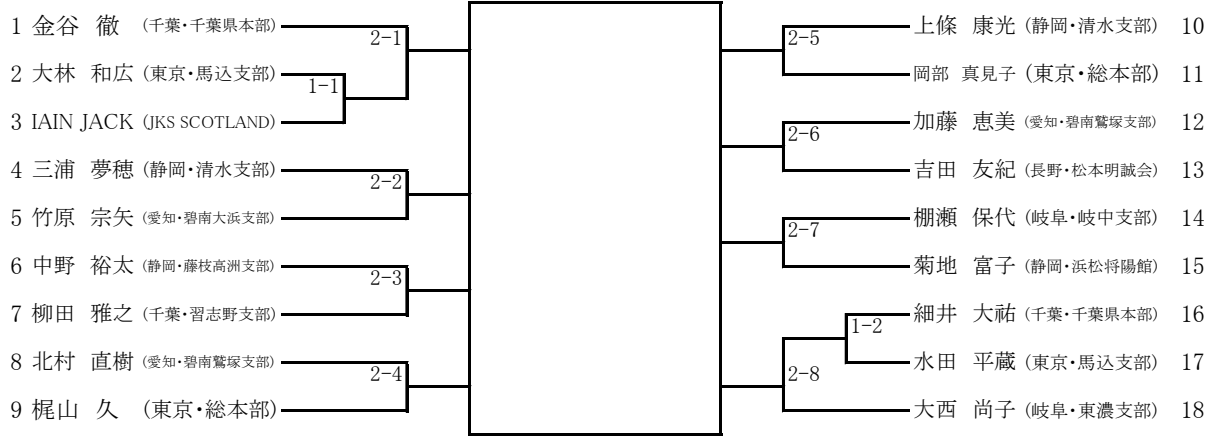

一般三部男子型

一般三部男子組手

一般四部型

一般五部型

- 1 柏原 義弘 (広島・広島県本部)
- 2 菊地 将元 (静岡・焼津将陽館)
- 3 下西 安雄 (大阪・大阪府本部)
- 4 杉山 孟 (岐阜・飛騨支部)
- 5 増田 誠二 (静岡・西焼津支部)
- 6 竹野 信次 (広島・広島県本部)
- 7 白川 正視 (富山・静道会)
- 8 安森 健司 (広島・広島県本部)
- 9 早川 一幸 (岐阜・飛騨支部)
- 10 今泉 日出海 (佐賀・佐賀支部)
- 11 田辺 智弘 (静岡・清水支部)
- 12 中川 好喜 (福岡・若松支部)

一般六部型

1 成清 俊彦

(埼玉・坂戸支部)

2 松永 賢

(静岡・静岡支部)

古典型一部

古典型二部

- 1 下西 安雄 (大阪・大阪府本部)
- 2 堀池 芳夫 (静岡・清水支部)
- 3 松澤 展明 (長野・松本厳誠会)
- 4 長橋 秀樹 (静岡・沼津支部)
- 5 日暮 弘知 (千葉・四街道支部)
- 6 皆尾 光広 (島根・浜田支部)
- 7 郷津 久 (長野・松本厳誠会)
- 8 田辺 智弘 (静岡・清水支部)
- 9 園原 完一 (岐阜・東濃支部)
- 10 野村 宗宏 (長野・松本明誠会)