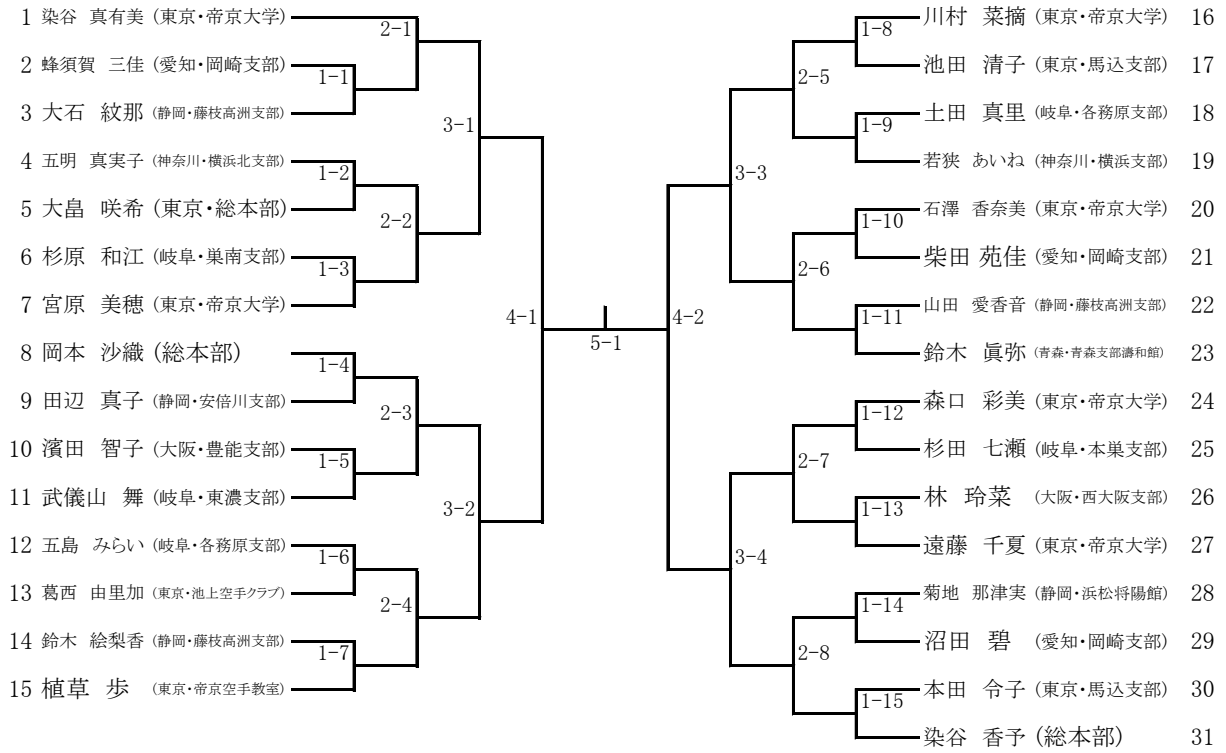

一般女子型

一般女子組手

一般男子型

一般男子組手

一般二部女子型

一般二部女子組手

一般二部男子型

一般二部男子組手

一般三部女子型

- 1 夏賀 則子 (静岡・藤枝支部)
- 2 ANNE HIGGINS (JKS SCOTLAND)
- 3 皆尾 美都 (島根・浜田支部)
- 4 小林 美保子 (愛知・碧南大浜支部)
- 5 河瀬 久代 (大阪・大阪府本部)
- 6 高谷 優子 (青森・青森支部濤和館)

一般三部女子組手

- 1 皆尾 美都 (島根・浜田支部)
 - 2 ANNE HIGGINS (JKS SCOTLAND)
- 

一般三部男子型

一般三部男子組手

一般四部型

一般五部型

- 1 柏原 義弘 (広島・広島県本部)
- 2 菊地 将元 (静岡・焼津将陽館)
- 3 下西 安雄 (大阪・大阪府本部)
- 4 杉山 孟 (岐阜・飛騨支部)
- 5 増田 誠二 (静岡・西焼津支部)
- 6 竹野 信次 (広島・広島県本部)
- 7 白川 正視 (富山・静道会)
- 8 安森 健司 (広島・広島県本部)
- 9 早川 一幸 (岐阜・飛騨支部)
- 10 今泉 日出海 (佐賀・佐賀支部)
- 11 田辺 智弘 (静岡・清水支部)
- 12 中川 好喜 (福岡・若松支部)