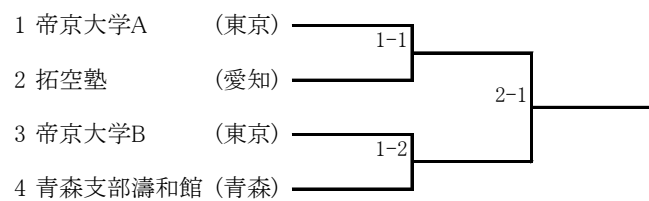

小学校高学年団体型

小学校高学年団体組手

中学団体型

中学女子団体組手

中学男子団体組手

高校団体型

高校女子団体組手

	菊川南陵高等学校A	岐阜一濤塾	菊川南陵高等学校B
1 菊川南陵高等学校A (静岡)			
2 岐阜一濤塾 (岐阜)			
3 菊川南陵高等学校B (静岡)			

高校男子団体組手

一般団体型

一般女子団体組手

一般男子団体組手

- 1 帝京大学A (東京)
- 2 大阪府本部 (大阪)
- 3 山梨県本部 (山梨)
- 4 帝京大学B (東京)
- 5 拓空塾 (愛知)
- 6 松山市役所 (愛媛)
- 7 横浜北支部 (神奈川)

親子型

都道府県対抗団体組手