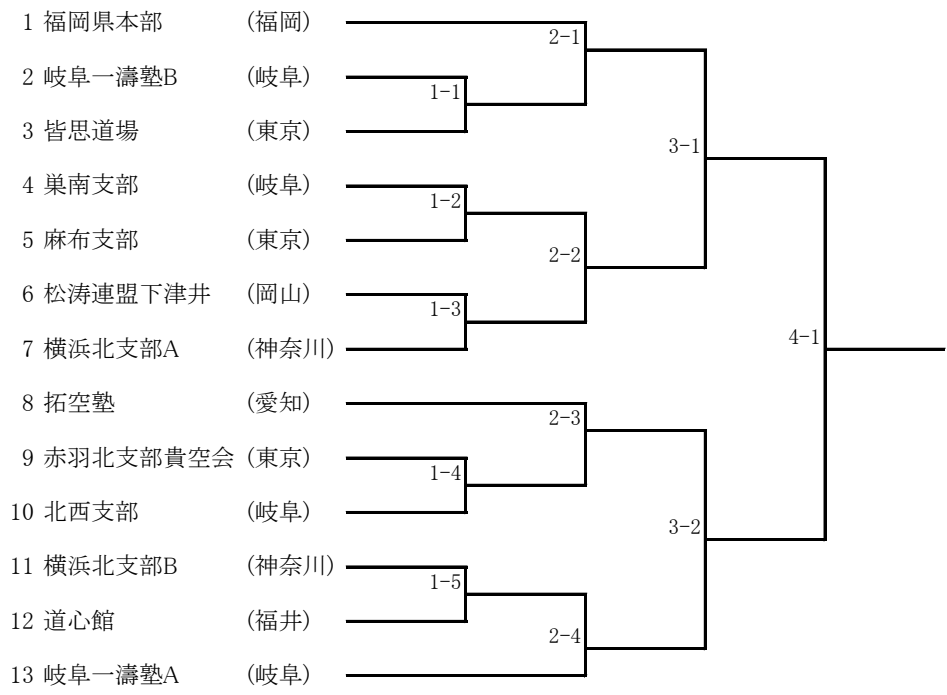

小学校低学年団体型

1	松本明誠会B	(長野)	_____
2	春日部支部	(埼玉)	_____
3	巢南支部	(岐阜)	_____
4	皆思道場	(東京)	_____
5	山口県本部	(山口)	_____
6	松本明誠会A	(長野)	_____
7	麻布支部	(東京)	_____
8	小坂井支部	(愛知)	_____
9	府中支部錬心塾	(東京)	_____
10	岐阜一濤塾	(岐阜)	_____
11	道心館	(福井)	_____

小学校低学年団体組手

小学校中学年団体型

1 松本明誠会	(長野)	_____	
2 麻布支部	(東京)	_____	
3 静道会	(富山)	_____	
4 岐阜一濤塾B	(岐阜)	_____	
5 皆思道場	(東京)	_____	
6 道心館	(福井)	_____	
7 赤羽北支部貴空会	(東京)	_____	
8 拓空塾	(愛知)	_____	
9 岐阜一濤塾A	(岐阜)	_____	

小学校中学年団体組手