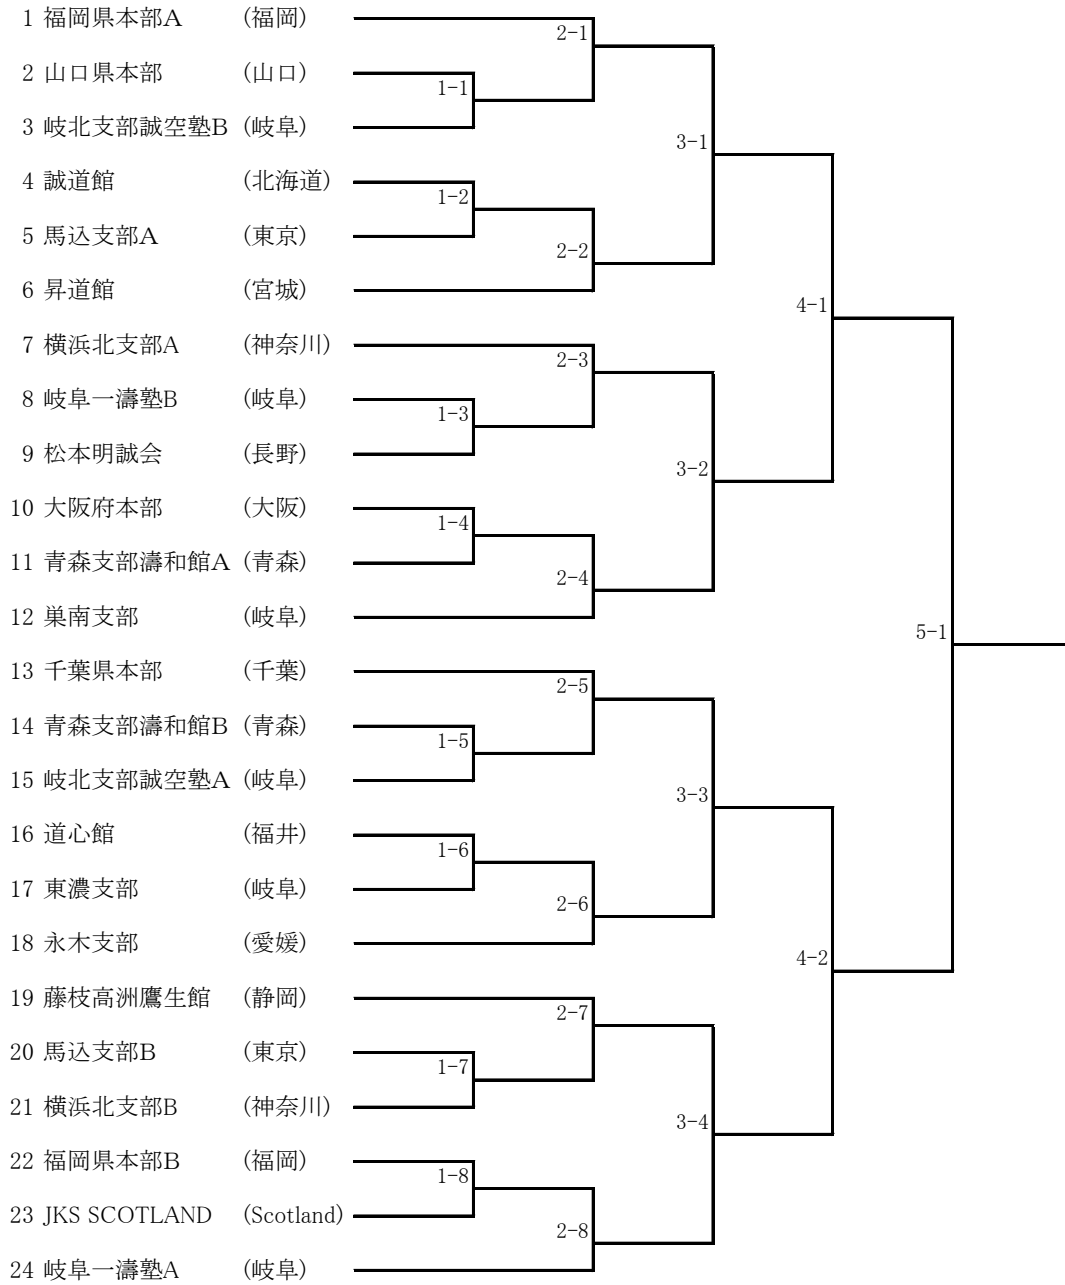

小学校高学年団体型

小学校高学年団体組手

中学団体型

中学女子団体組手

中学男子団体組手

高校団体型

高校女子団体組手

	菊川南陵高等学校A	岐阜一濤塾	菊川南陵高等学校B
1 菊川南陵高等学校A (静岡)			
2 岐阜一濤塾 (岐阜)			
3 菊川南陵高等学校B (静岡)			

高校男子団体組手

一般団体型

一般女子団体組手

一般男子団体組手

- 1 帝京大学A (東京)
- 2 大阪府本部 (大阪)
- 3 山梨県本部 (山梨)
- 4 帝京大学B (東京)
- 5 拓空塾 (愛知)
- 6 松山市役所 (愛媛)
- 7 横浜北支部 (神奈川)

親子型

都道府県対抗団体組手