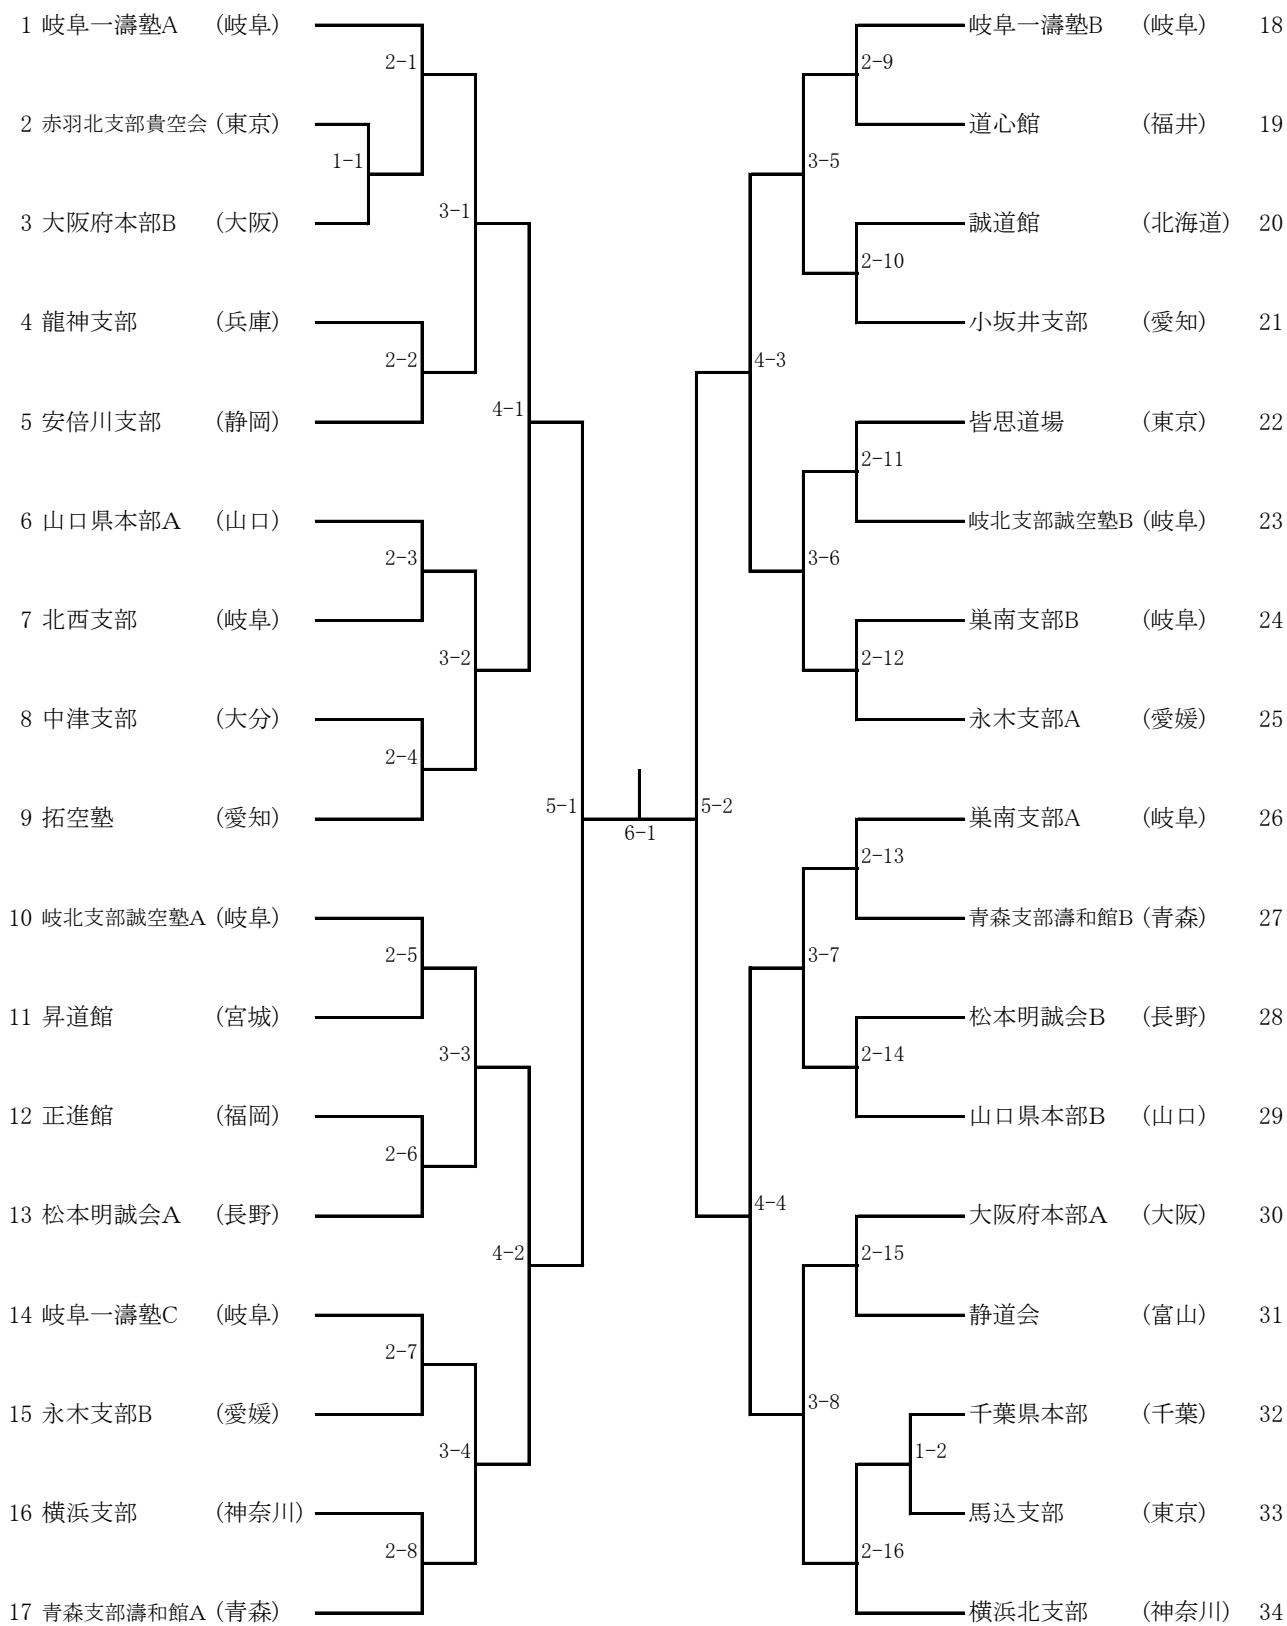

小学校低学年団体型

1	松本明誠会B	(長野)	_____
2	春日部支部	(埼玉)	_____
3	巢南支部	(岐阜)	_____
4	皆思道場	(東京)	_____
5	山口県本部	(山口)	_____
6	松本明誠会A	(長野)	_____
7	麻布支部	(東京)	_____
8	小坂井支部	(愛知)	_____
9	府中支部錬心塾	(東京)	_____
10	岐阜一濤塾	(岐阜)	_____
11	道心館	(福井)	_____

小学校低学年団体組手

小学校中学年団体型

1 松本明誠会	(長野)	_____	
2 麻布支部	(東京)	_____	
3 静道会	(富山)	_____	
4 岐阜一濤塾B	(岐阜)	_____	
5 皆思道場	(東京)	_____	
6 道心館	(福井)	_____	
7 赤羽北支部貴空会	(東京)	_____	
8 拓空塾	(愛知)	_____	
9 岐阜一濤塾A	(岐阜)	_____	

小学校中学年団体組手

小学校高学年団体型

小学校高学年団体組手

中学団体型

中学女子団体組手

中学男子団体組手

高校団体型

高校女子団体組手

	菊川南陵高等学校A	岐阜一濤塾	菊川南陵高等学校B
1 菊川南陵高等学校A (静岡)			
2 岐阜一濤塾 (岐阜)			
3 菊川南陵高等学校B (静岡)			