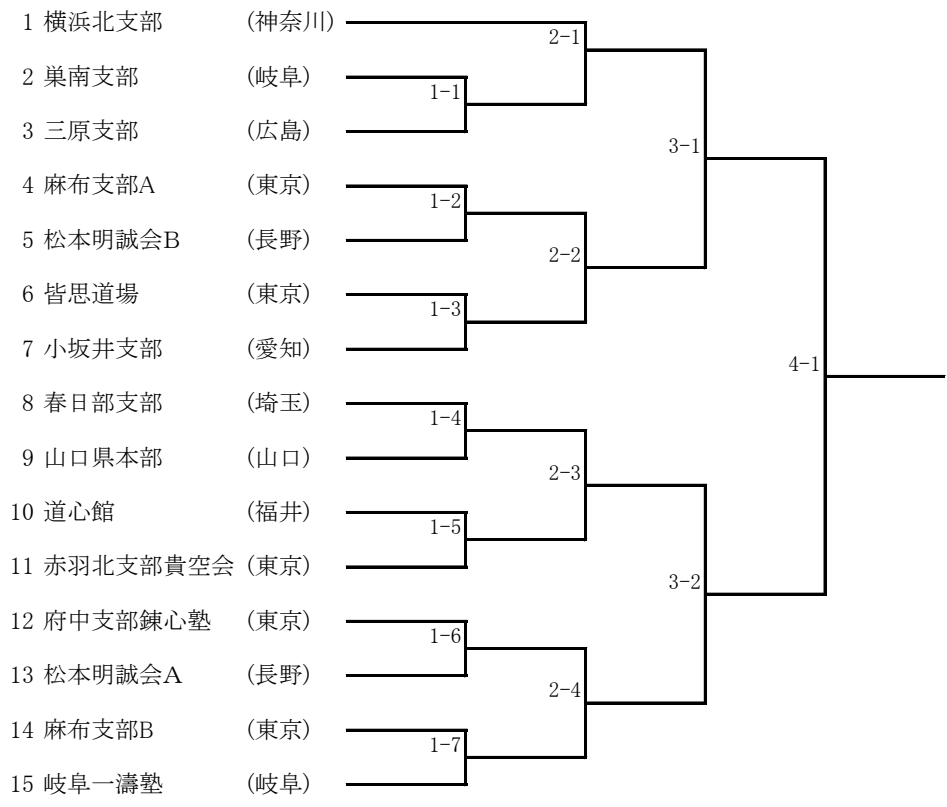

小学校低学年団体型

1	松本明誠会B	(長野)	_____
2	春日部支部	(埼玉)	_____
3	巢南支部	(岐阜)	_____
4	皆思道場	(東京)	_____
5	山口県本部	(山口)	_____
6	松本明誠会A	(長野)	_____
7	麻布支部	(東京)	_____
8	小坂井支部	(愛知)	_____
9	府中支部錬心塾	(東京)	_____
10	岐阜一濤塾	(岐阜)	_____
11	道心館	(福井)	_____

小学校低学年団体組手

小学校中学年団体型

1 松本明誠会	(長野)	_____	
2 麻布支部	(東京)	_____	
3 静道会	(富山)	_____	
4 岐阜一濤塾B	(岐阜)	_____	
5 皆思道場	(東京)	_____	
6 道心館	(福井)	_____	
7 赤羽北支部貴空会	(東京)	_____	
8 拓空塾	(愛知)	_____	
9 岐阜一濤塾A	(岐阜)	_____	

小学校中学年団体組手