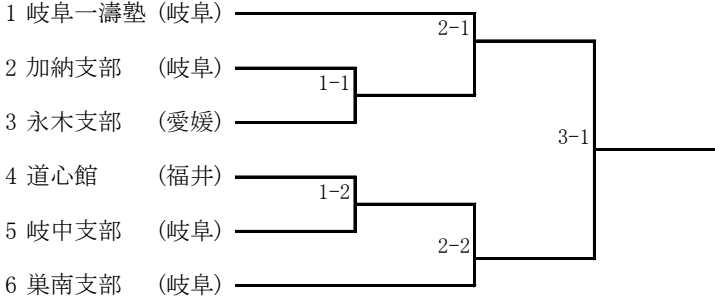

小学校高学年団体型

小学校高学年団体組手

中学団体型

中学女子団体組手

中学男子団体組手

高校団体型

高校女子団体組手

	菊川南陵高等学校A	岐阜一濤塾	菊川南陵高等学校B
1 菊川南陵高等学校A (静岡)			
2 岐阜一濤塾 (岐阜)			
3 菊川南陵高等学校B (静岡)			

高校男子団体組手

一般団体型

一般女子団体組手

一般男子団体組手

- 1 帝京大学A (東京)
- 2 大阪府本部 (大阪)
- 3 山梨県本部 (山梨)
- 4 帝京大学B (東京)
- 5 拓空塾 (愛知)
- 6 松山市役所 (愛媛)
- 7 横浜北支部 (神奈川)

親子型

都道府県対抗団体組手