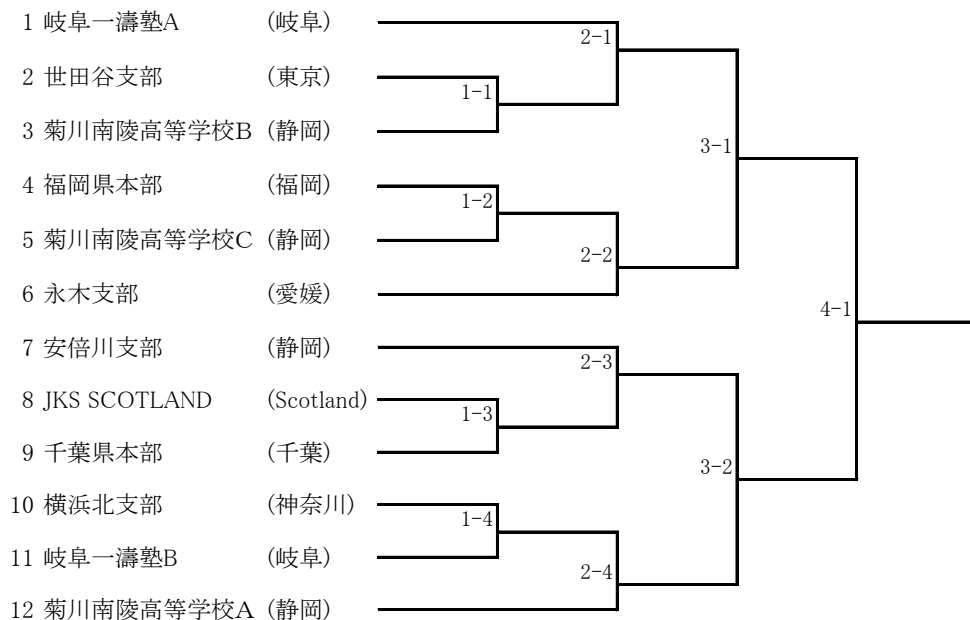

小学校高学年団体型

小学校高学年団体組手

中学団体型

中学女子団体組手

中学男子団体組手

高校団体型

高校女子団体組手

	菊川南陵高等学校A	岐阜一濤塾	菊川南陵高等学校B
1 菊川南陵高等学校A (静岡)			
2 岐阜一濤塾 (岐阜)			
3 菊川南陵高等学校B (静岡)			

高校男子団体組手

一般団体型

一般女子団体組手

一般男子団体組手

- 1 帝京大学A (東京)
- 2 大阪府本部 (大阪)
- 3 山梨県本部 (山梨)
- 4 帝京大学B (東京)
- 5 拓空塾 (愛知)
- 6 松山市役所 (愛媛)
- 7 横浜北支部 (神奈川)

親子型

都道府県対抗団体組手