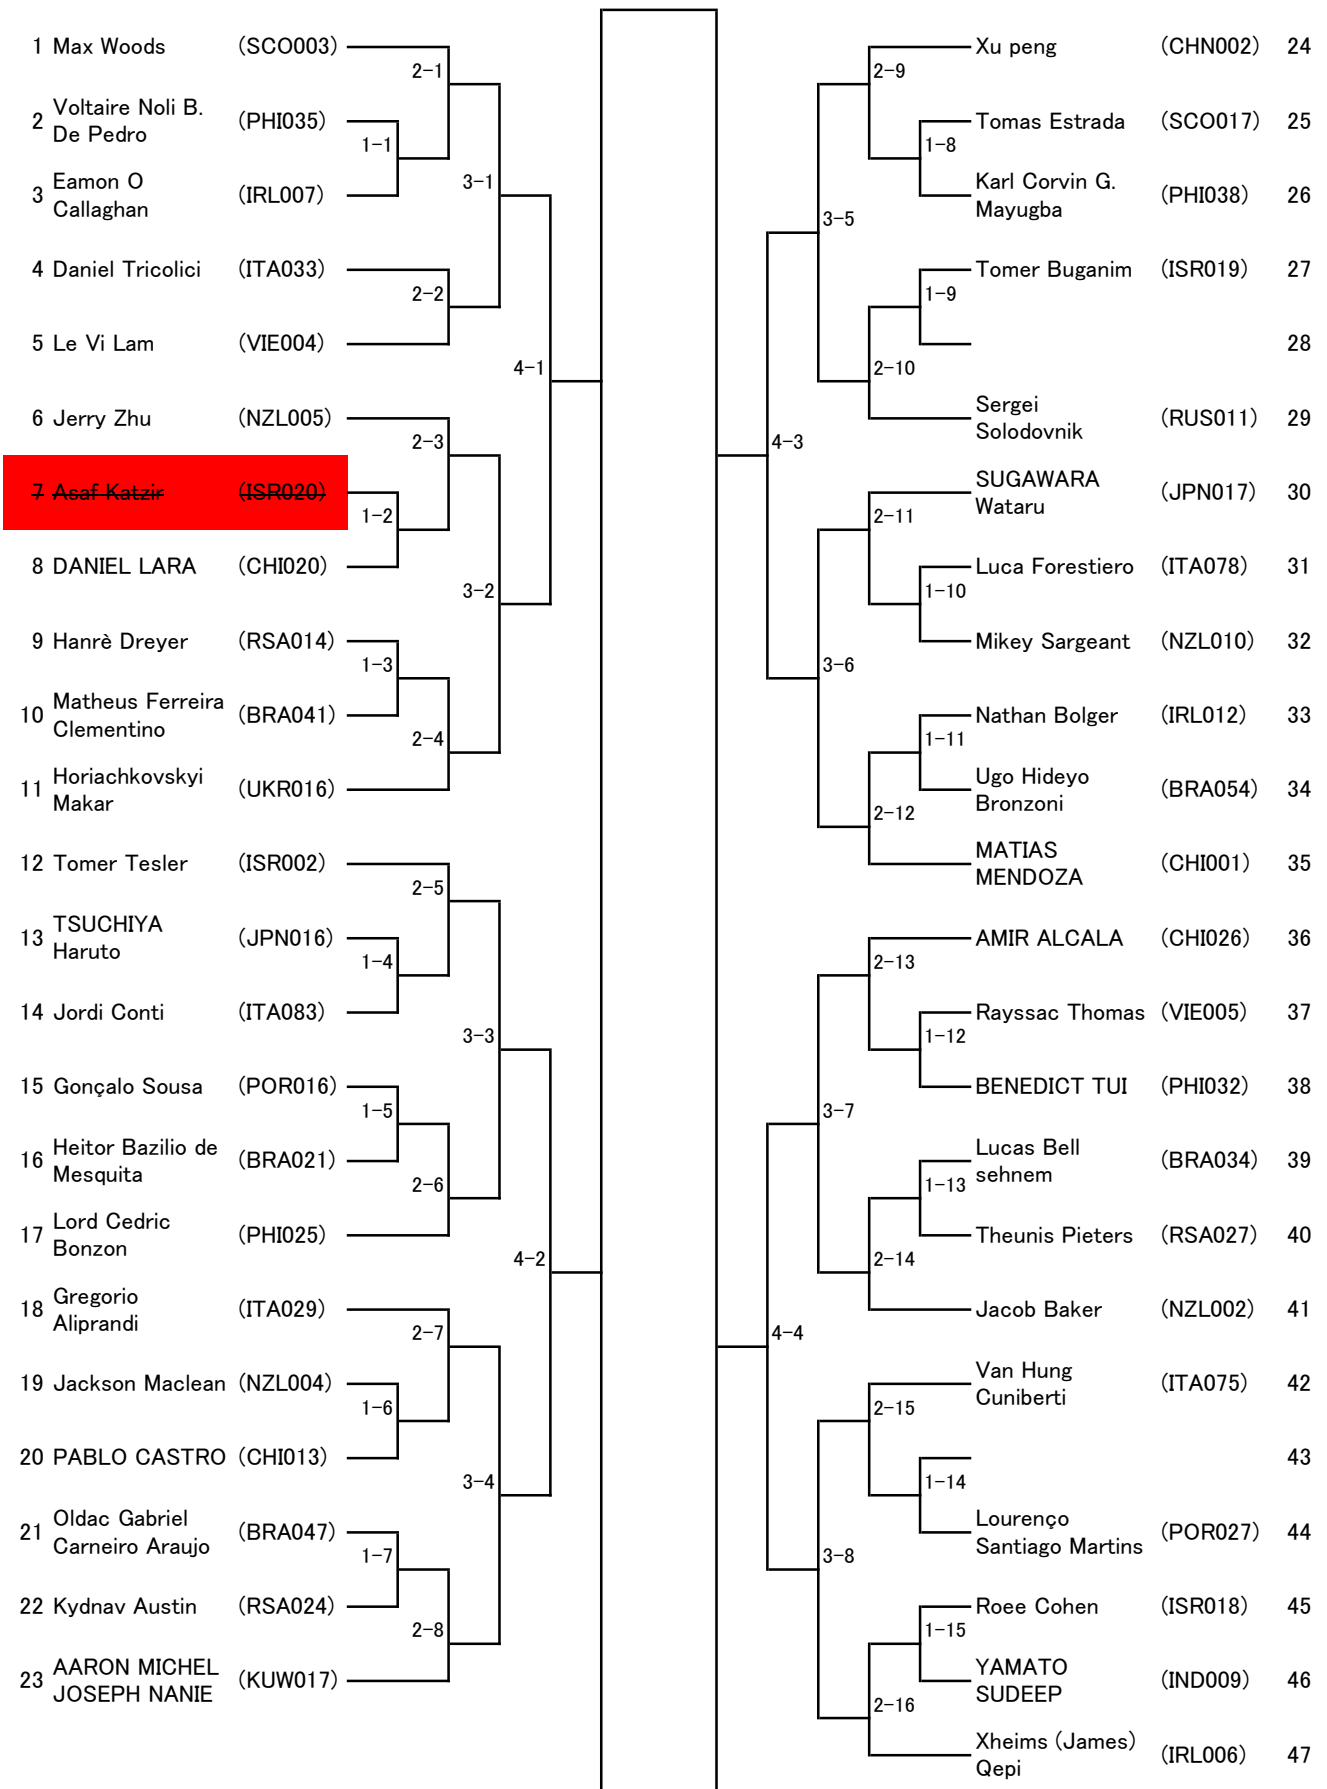

Kata Male 14-15 years old

Kata Male 16-17 years old

1	Francesco Carnevale	(ITA045)	2-1			2-9	Thein Kyaw U (BAN098)	28
2	Aidan Steyn	(RSA003)	1-1				Isagani Rudyard (PHI034)	29
3	Sam Watson	(ENG005)		3-1			B. De Pedro (UKR006)	30
4	Brandon Ethan G. Ferrer	(PHI039)	1-2			3-5	Filippo Curcuraci (ITA032)	31
5	Rafael Santos da Cruz	(BRA050)	2-2				Cameron Nakagawa (ENG023)	32
6	Tommaso Guggino	(ITA031)	1-3				yang cheng-lin (CHN019)	33
7	Do Minh Duc	(VIE001)		4-1			Jack Woods (SCO004)	34
8	Liam Milligan	(SCO006)	2-3			4-3	Gabriele Zecchinel (ITA026)	35
9	Cordeau Lohan	(CAN004)	1-4					36
10	Simone Viscardi	(ITA015)		3-2			Vitor Augusto Sousa Nascimento (BRA056)	37
11	He xuan-min	(CHN001)	1-5				Moraes (CAN016)	38
12	Jorge Alberto Nuñez Viguera	(MEX008)	2-4			3-6	Tali-Mamar Rayan (RSA013)	39
13	Iaroslav Strunachev-Otrok	(RUS009)					NICK NGUYEN (NZL011)	40
14	Vsevolod Leus	(RUS007)	2-5				Andrii Krychok (SCO010)	41
15	Euan Reid	(SCO030)	1-6				VICENTE ARAVENA (CHI008)	42
16	SEBASTIAN VASQUEZ	(CHI009)		3-3			Gabriele Lam (ITA061)	43
17	Riccardo Albertini	(ITA058)	1-7				Dietlof Prinsloo (RSA030)	44
18	Steven Ray Pagador	(PHI024)	2-6			3-7	SUGIYAMA Yudai (JPN021)	45
19			1-8				Finlay McClymont (SCO014)	46
20	Wayne Nell	(RSA033)		4-2			Mateus Felipe de Souza Fonseca (BRA040)	47
21	Kirk Vincent Saloc	(PHI023)	1-9			4-4	George Tarr (ENG004)	48
22	Daniel Silva Caripunas	(BRA014)	2-7				Gregorio Lissoni (ITA030)	49
23	Thomas Bertoli	(ITA025)	1-10				Ohad Zango (ISR003)	50
24	SUGINO Ryuki	(JPN020)		3-4			DAVE MANUEL TINGZON (PHI045)	51
25	Ethan Craib	(SCO019)	1-11				Danny Aguilar Feutes (IRL005)	52
26	SHAOLIN THOMAS VITHAYATHIL	(KUW016)	2-8				Aleksei Lyzhin (RUS008)	53
27	Luke Heinan	(IRL013)					Zack Ewart (SCO028)	54