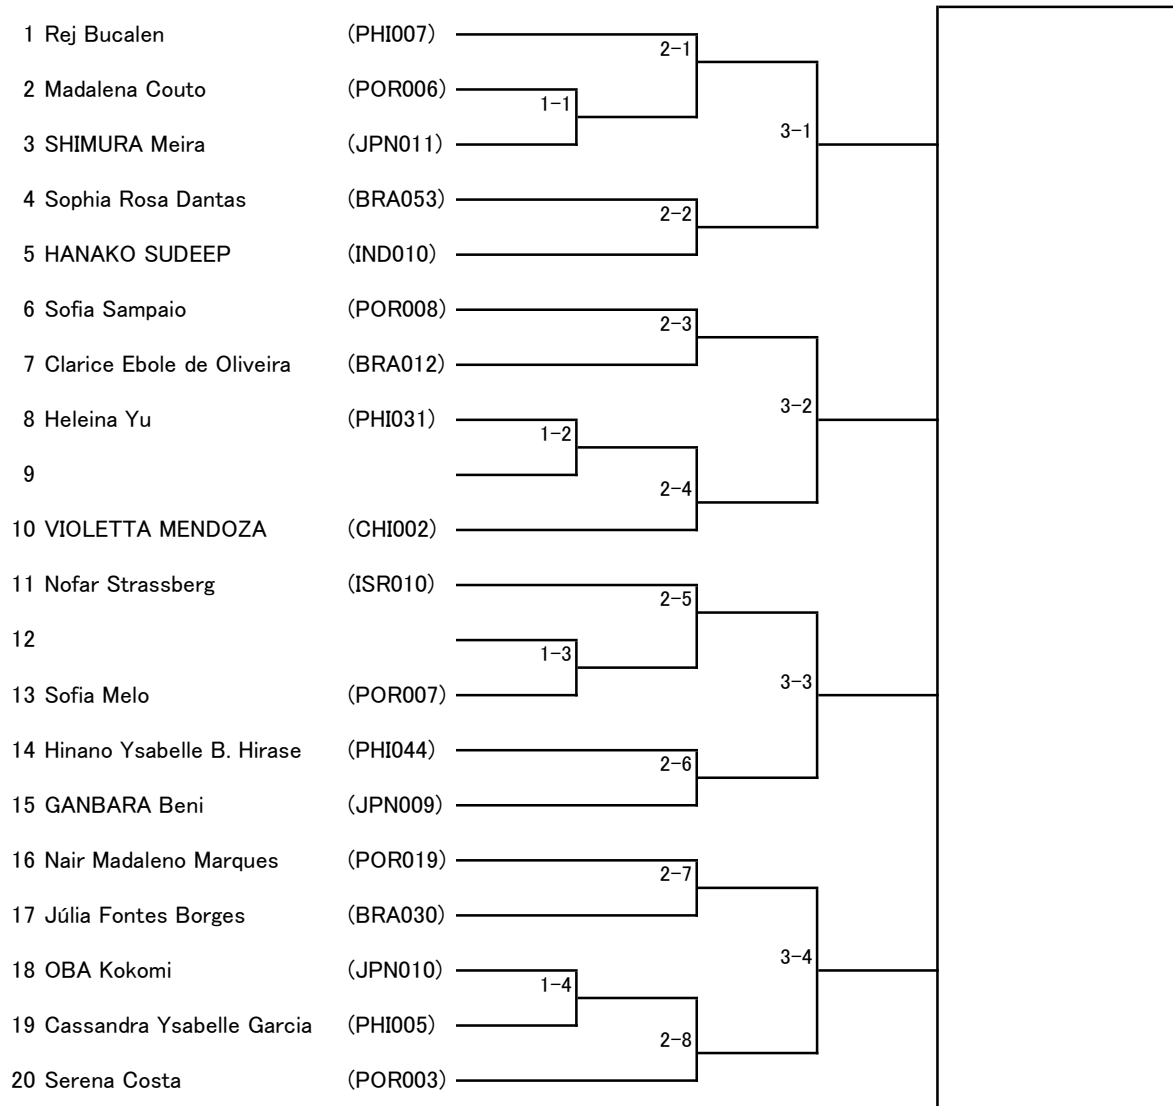

## Kata Female 10-11 years old