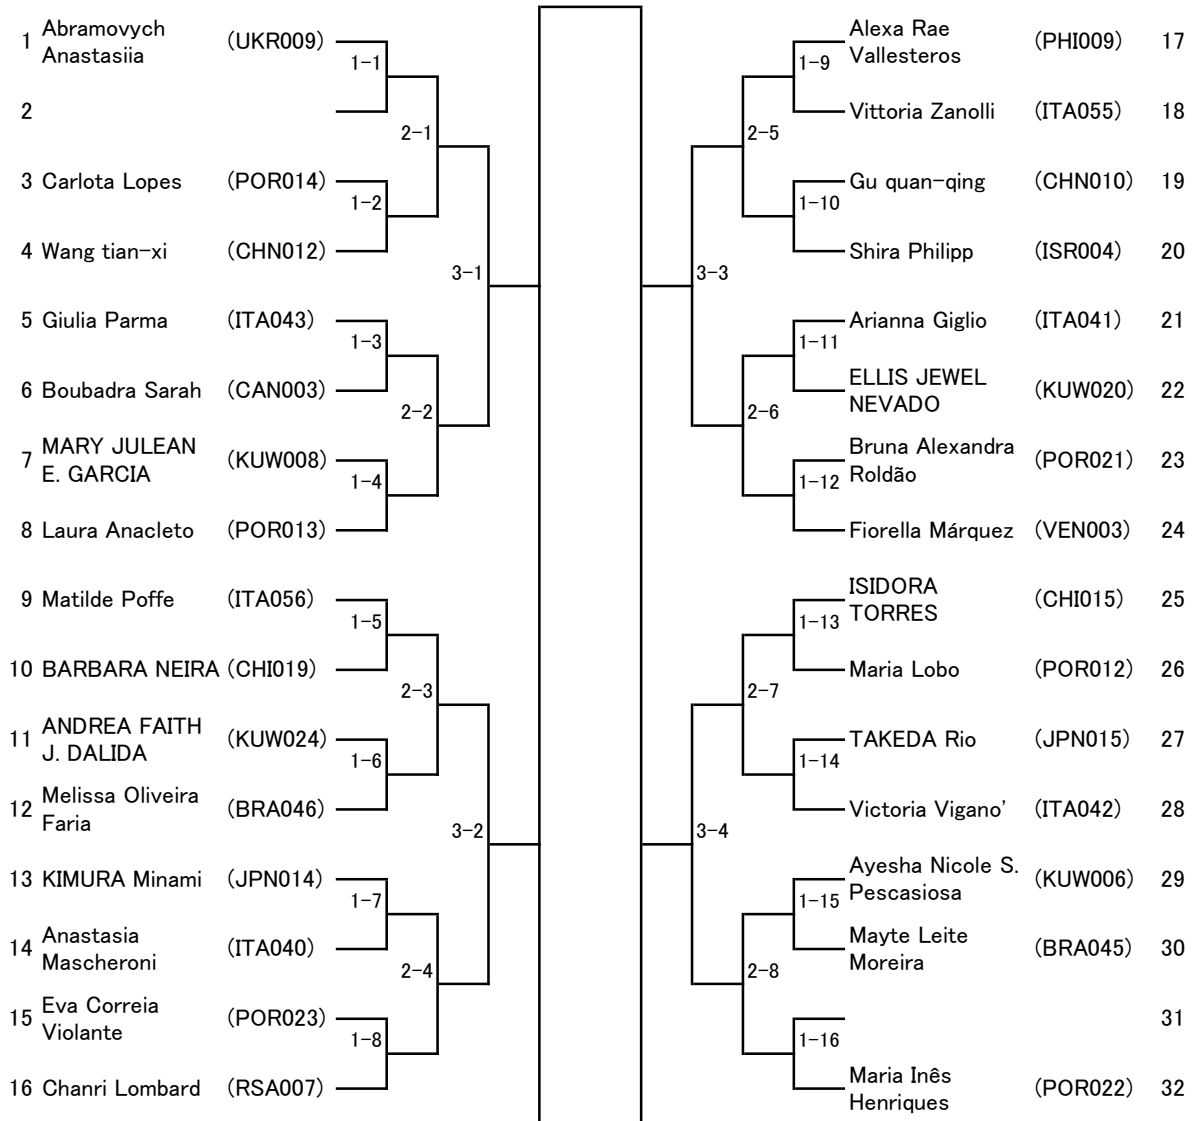

Kata Female 12-13 years old