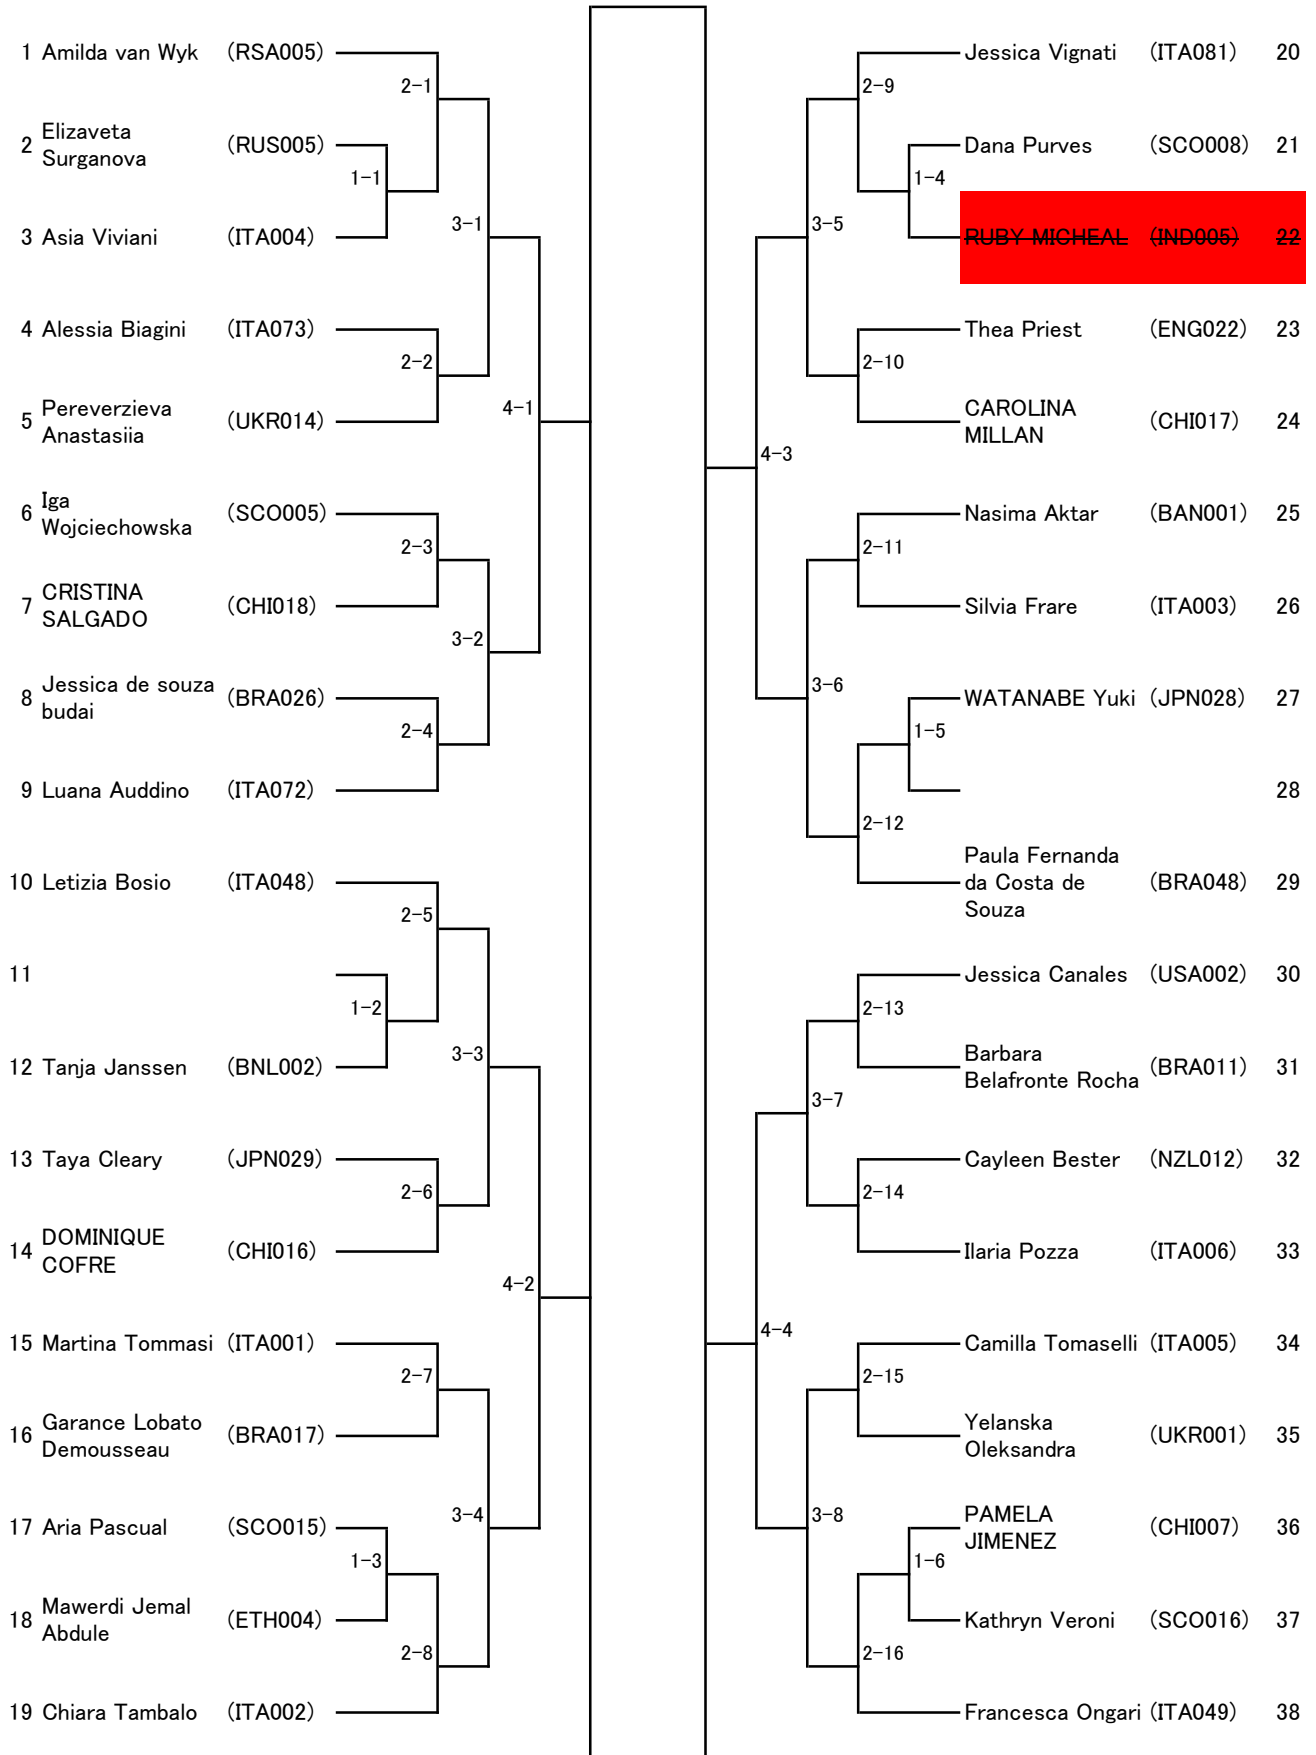

Kata Female 21-39 years old