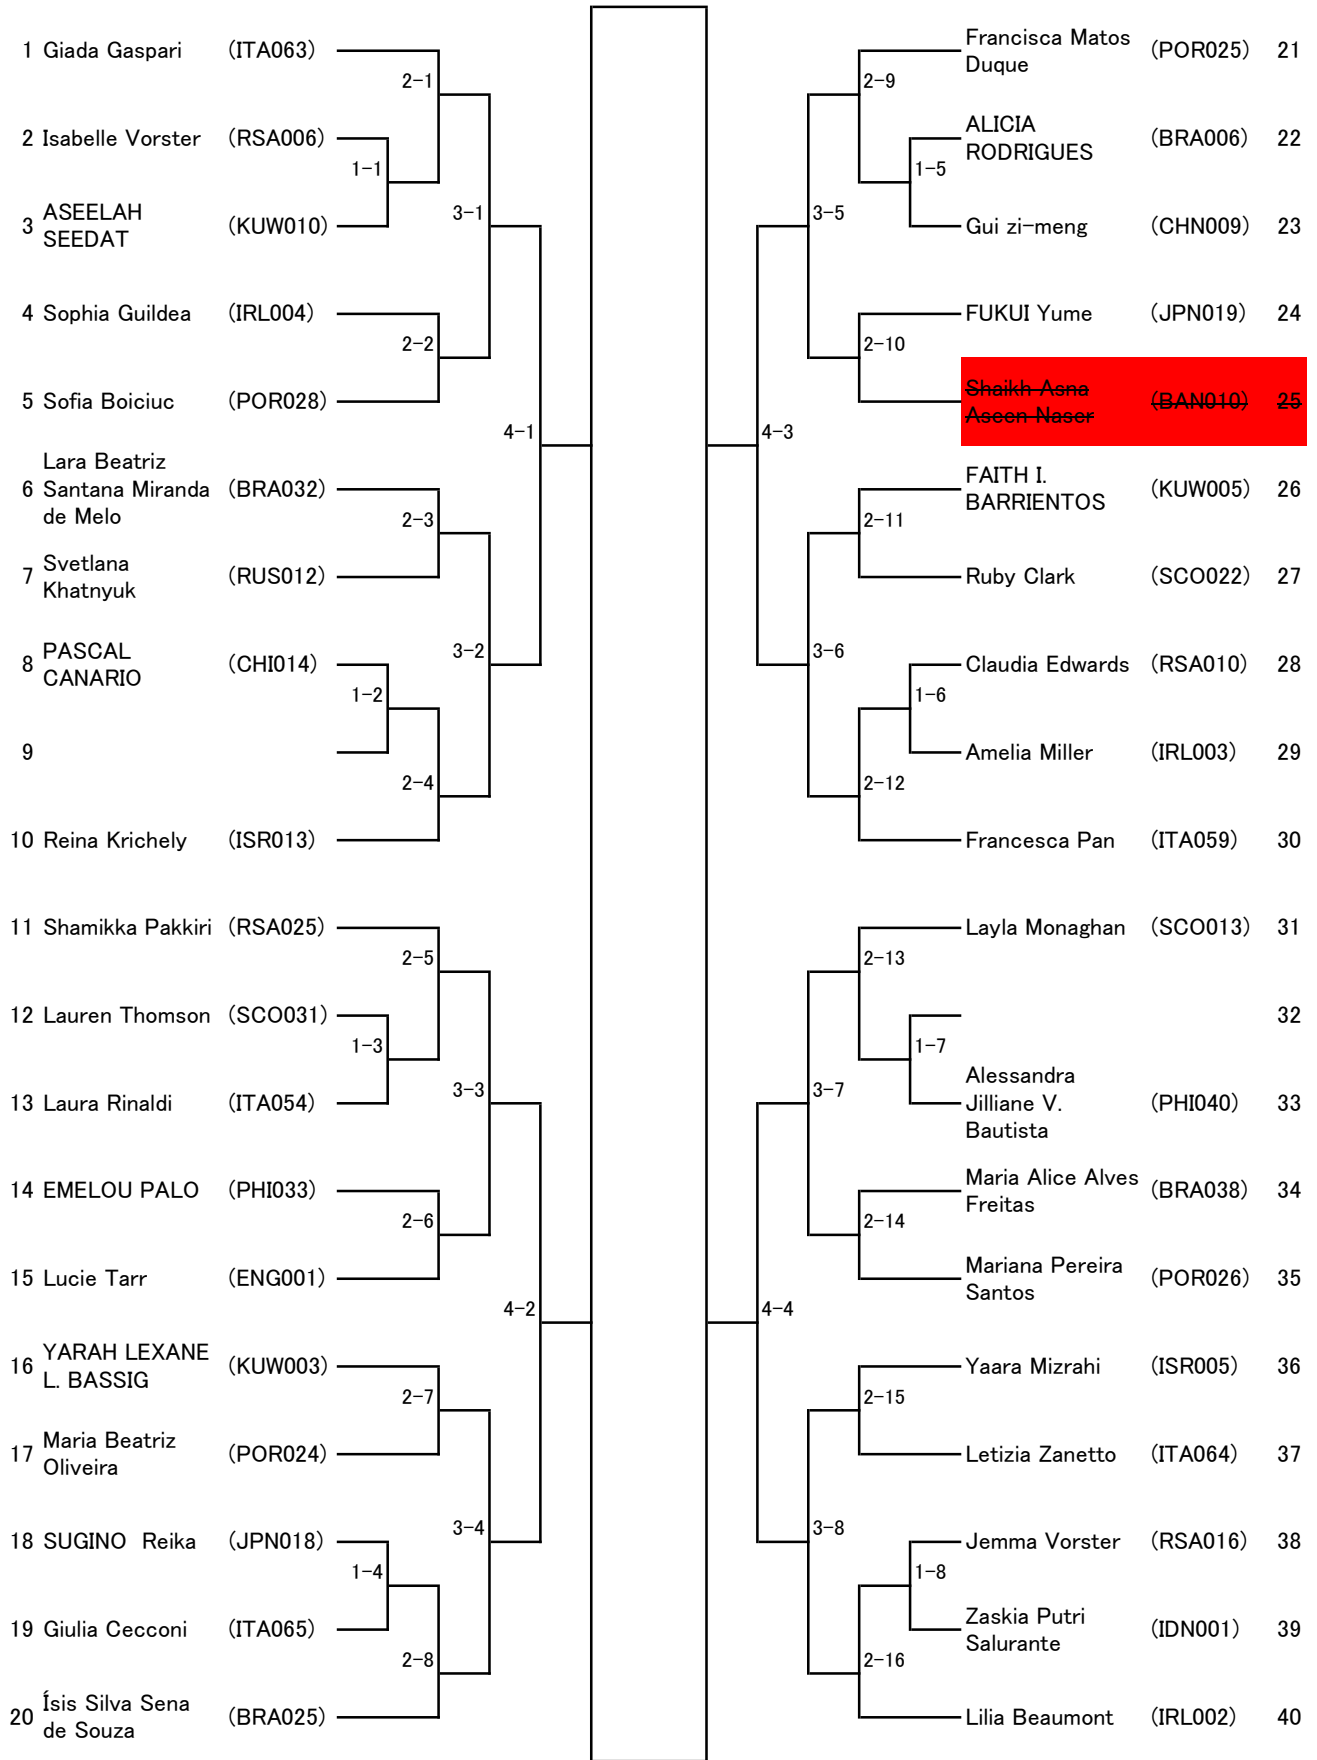

Kata Female 14-15 years old

Kata Female 16-17 years old

1	Martina Ciliotta	(ITA069)	2-1	
2	Ellie Pillar	(NZL023)	1-1	
3	Isabella Wilkes	(ENG010)		3-1
4	Gauthier McKayla	(CAN007)	1-2	
5	Yurieva Yeve	(UKR002)	2-2	
6	Alba Opizzi	(ITA044)	1-3	
7	Radhyja do Carmo Silva Costa	(BRA049)		
8	KITANO Sora	(JPN022)	1-4	
9			2-3	
10	Leonor Alemão	(POR018)	1-5	
11	Valentina Nguyen Vy	(ITA023)		3-2
12	Regimbal Noémie	(CAN011)	1-6	
13	Yasmine Lynott	(IRL008)	2-4	
14			1-7	
15	Isobel McGowan	(ENG002)		
16	Greta De Pauli	(ITA060)	2-5	
17	Danielle Vorster	(RSA012)	1-8	
18	Ruitum Mre	(BAN009)		3-3
19	Eilidh Owens	(ENG003)	1-9	
20	Chiara Marotti	(ITA019)	2-6	
21	PAULINE AGATHA G. TAMAYO	(KUW004)	1-10	
22	Slama Myriem	(CAN015)		
23	Anya Holmes-Ellerker	(ENG012)	1-11	
24	ALEENA THOMAS	(IND004)	2-7	
25	Laura Masini	(ITA050)	1-12	
26	Viktoriiia Khatnyuk	(RUS010)		3-4
27	Bélanger Corinne	(CAN001)	1-13	
28	Sara Maria Correia dos Anjos	(BRA052)	2-8	
29	Sakura Estelle B. Hirase	(PHI043)