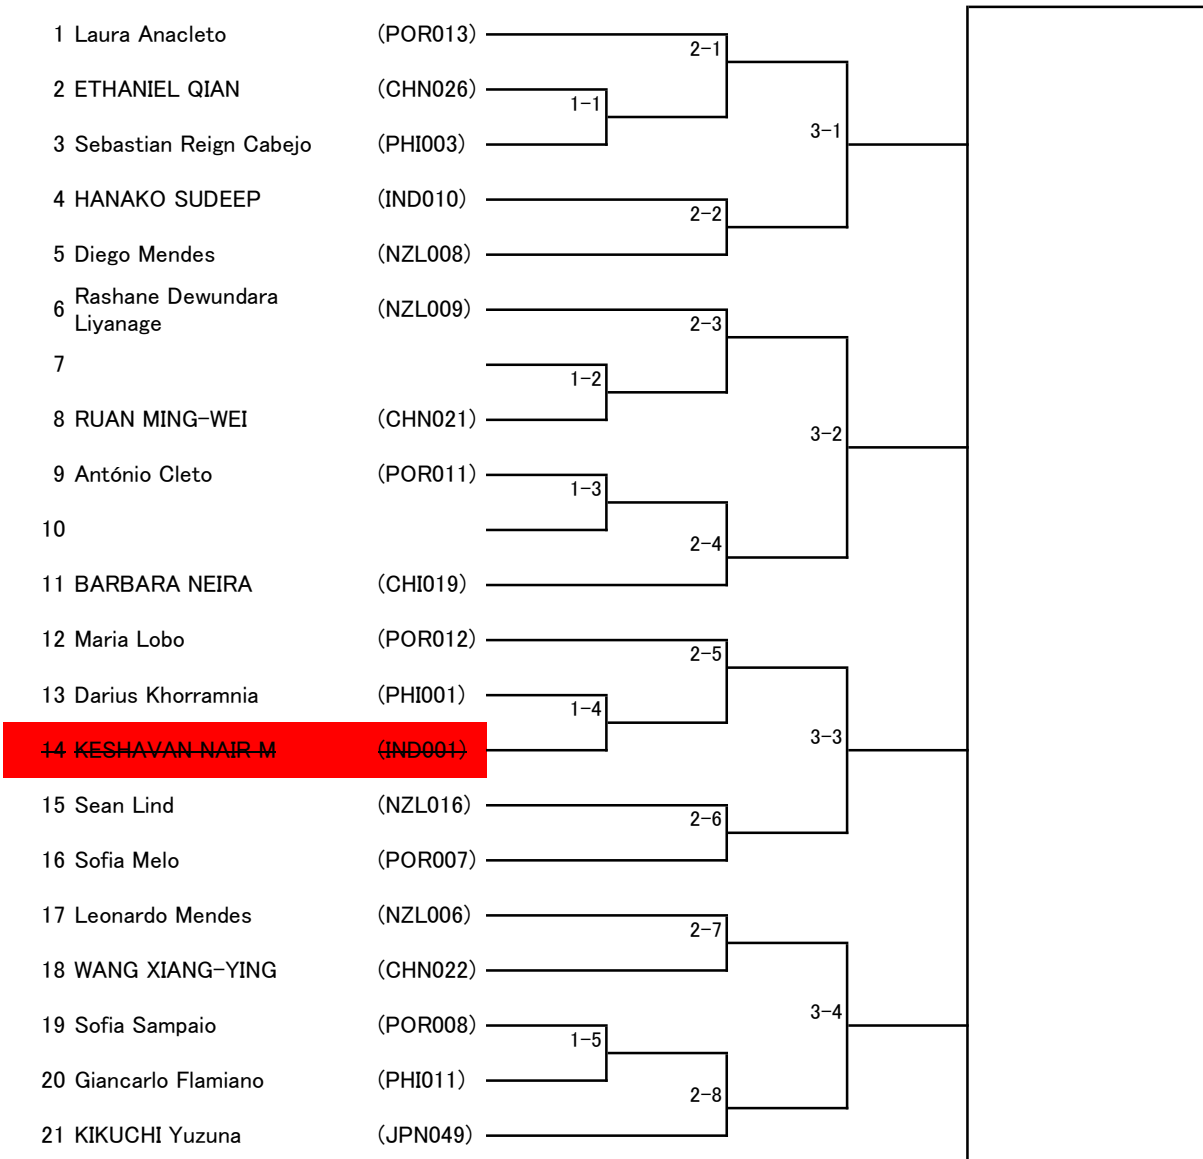

## Koten Kata 8-12 years old

## Koten Kata 13-17 years old

1	<b>MUKUNDAN NAIR-M</b>	(IND002)	2-1		2-9	Jerry Zhu	(NZL005)	30
2	Amelia Miller	(IRL003)	1-1		1-14	Sam Watson	(ENG005)	31
3	Marcel Fourie	(NZL003)		3-1		Jack Woods	(SCO004)	32
4	Finlay McClymont	(SCO014)	1-2		1-15	Ethan Craib	(SCO019)	33
5	ALICIA RODRIGUES	(BRA006)	2-2		2-10	YAMATO SUDEEP	(IND009)	34
6	JOSHUA REI M. MORANTE	(KUW025)	1-3		1-16	Sophia Guildea	(IRL004)	35
7	Cameron Nakagawa	(ENG023)		4-1		Daniel Silva Caripunas	(BRA014)	36
8	Jackson Maclean	(NZL004)	1-4		1-17	Gonçalo Sousa	(POR016)	37
9	Ísis Silva Sena de Souza	(BRA025)	2-3		2-11	PAULINE AGATHA G. TAMAYO	(KUW004)	38
10	SASAKI Kotaro	(JPN051)	1-5		1-18	Lauren Thomson	(SCO031)	39
11	Max Woods	(SCO003)		3-2		PASCAL CANARIO	(CHI014)	40
12	Lucie Tarr	(ENG001)	1-6		1-19	Jacob Baker	(NZL002)	41
13	Ruby Clark	(SCO022)	2-4		2-12	Isobel McGowan	(ENG002)	42
14	Vitor Augusto Sousa Nascimento Moraes	(BRA056)	1-7		1-20	Oldac Gabriel Carneiro Araujo	(BRA047)	44
15	Carlota Lopes	(POR014)			1-21	AYESHA NICOLE S. PESCASIOSA	(KUW006)	45
16	Leonor Alemão	(POR018)	2-5		2-13			46
17	FAITH I. BARRIENTOS	(KUW005)	1-8		1-22	Cullen Brodie	(SCO011)	47
18	Euan Reid	(SCO030)		3-3		<b>ADINATH SAJEEV</b>	(IND003)	48
19	Liam Milligan	(SCO006)	1-9		1-23	Mariana Pereira Santos	(POR026)	49
20	Isabella Wilkes	(ENG010)	2-6		2-14	Zack Ewart	(SCO028)	50
21	KOIKE Raimu	(JPN050)	1-10		1-24	Sara Maria Correia dos Anjos	(BRA052)	51
22	Mateus Felipe de Souza Fonseca	(BRA040)		4-2		George Tarr	(ENG004)	52
23	Eilidh Owens	(ENG003)	1-11		1-25	Mikey Sargeant	(NZL010)	53
24	NICK NGUYEN	(NZL011)	2-7		2-15	Lara Beatriz Santana Miranda de Melo	(BRA032)	54
25	Harry Ewart	(SCO029)	1-12		1-26	Emmanuel Guevara	(USA003)	55
26	Laura Masini	(ITA050)		3-4		Andrii Krychok	(SCO010)	56
27	DANIEL LARA	(CHI020)	1-13		1-27	YARAH LEXANE L. BASSIG	(KUW003)	57
28	<b>ALEENA THOMAS</b>	(IND004)	2-8		2-16	NAKAISHI Yukina	(JPN052)	58
29	Radhyja do Carmo Silva Costa	(BRA049)				Anya Holmes-Ellerker	(ENG012)	59